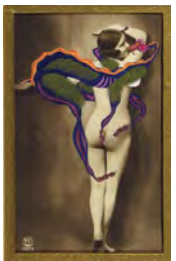

Georges Hugnet

L'Archigoulis des Étangs ["The Pond Archgoolie"]
No. 21 from the series *La Vie Amoureuse des Spumifères* ["The Love Life of the Spumifers"]
1947-48

Gouache on vintage (ca. 1920) carte postale
5 1/2 x 3 1/2 inches (14 x 8.9 cm) - image
9 3/4 x 7 1/4 inches (24.8 x 18.4 cm) - mount
(HUGN 27)

39.