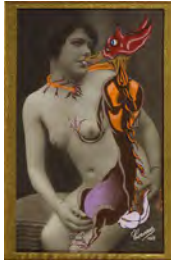

Georges Hugnet

Untitled

Page inédite for La Vie Amoureuse des Spumifères
1947-48

Gouache on vintage (ca. 1920) carte postale
4 3/4 x 3 1/8 inches (12.1 x 7.9 cm) - by sight
(HUGN 109)

18.